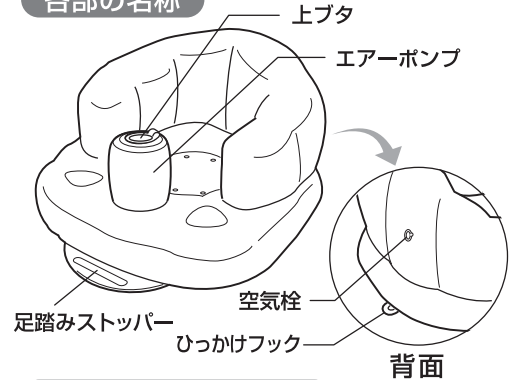

〈取扱説明書〉

このたびは、リッチェル製品をお買い上げいただきありがとうございます。
ご使用前に、必ずこの取扱説明書をよくお読みのうえ正しくお使いください。
また、本書はいつでも見られる場所に大切に保管してください。

用途／対象年齢

- 本品は、赤ちゃんのバスチェアや、お部屋でのお座りの練習にお使いください。
- 対象年齢：7カ月～2才頃まで。

特長

- 座面が低いため安定性がよく、前倒れしにくい。
- 赤ちゃんの抱き上げがラクな足踏みストッパー付。
- 空気入れ不要、エアープンプ内蔵。

使用方法

- ① 本体に空気を入れてふくらませます。
- ② 使用後は、きれいに洗って風通しのよい場所で乾かしてください。
- ③ 空気栓を指で押し、本体をやさしく押しながら空気を抜きます。

使用上の注意

保護者の方へ 必ずお読みください。

[思わぬ事故のもとになりますので、下記に注意してください。]

⚠ 警告

- 赤ちゃんは思わぬ動作をしますので、必ず保護者の方が付き添い、絶対に赤ちゃんから目を離さないでください。
- 転倒などにより溺れたりしますので、浴槽やプールなどの水上では使用しないでください。
- 転倒によりケガの危険がありますので、座るのを嫌がる場合は使用を中止してください。
- 落下などによりケガの危険がありますので、赤ちゃんを本体に座らせたまま移動しないでください。

⚠ 注意

- 破損のおそれがありますので、空気を入れる際は高圧ポンプを使用しないでください。
- 空気を入れる際は、外部にシワが残る程度にふくらませてください。
- ご使用前に必ず本体の空気漏れがないか確認してください。
- 平らで滑りにくい安定した場所で使用してください。
- 本品は一人用の幼児用イスです。赤ちゃんの足がエアープンプをはさむように左右出ている状態でご使用ください。転倒しますので、赤ちゃんを座面やその他の場所に立たせないでください。
- 50℃以上のお湯をかけないでください。
- 角ばったもの、尖ったもののそばで使用しないでください。赤ちゃんがケガをしたり、本品が破損したりするおそれがあります。

重要

- 濡れた状態のまま放置するとカビが発生するおそれがあります。使用後は水分をよくふき取って陰干ししてください。
- 本品を洗う際は、中性洗剤を水またはぬるま湯で薄めてから柔らかいスポンジで洗ってください。
- たわしやみがき粉、漂白剤などは使用しないでください。変色やキズの原因となります。
- 火のそばに置かないでください。

各部の名称

エアープンプの使い方

エアープンプを使うときは、背面の空気栓を閉めてください。

- ① 上プタを外します。
- ② 上下に押します。
- ③ 空気の注入完了後、上プタを押し込みます。