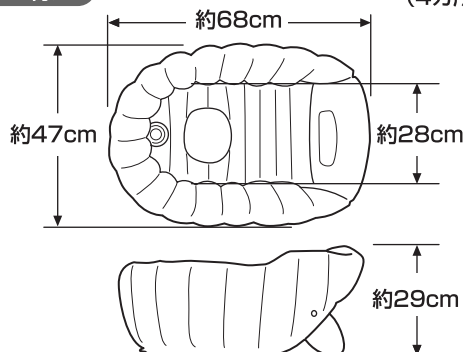

- 底面のひっかけフックをお使いいただくと、本体の乾燥に便利です。

④ 空気注入口を指で押し、本体をやさしく押しながら空気を抜きます。

- 本体の表面をよく乾かしてから折りたたんでください。

各部の名称

仕様

品名	ふかふかベビーバス
サイズ	外寸：幅 約68×奥行 約47×高さ 約29 (cm)
	奥行内寸：約28 (cm)
容量	満水時容量：約25ℓ
	使用状態での許容容量：約10ℓ (MAXライン位置)
材質	本体・止水栓・空気注入口 ポリ塩化ビニル (フタル酸エステル類は使用しておりません)