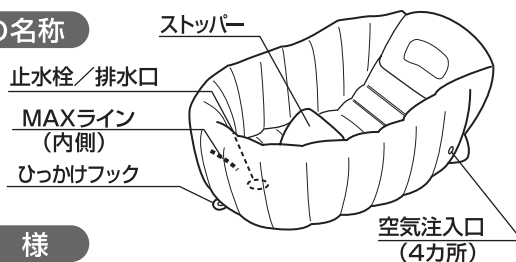

〈取扱説明書〉

このたびは、リッチェル製品をお買い上げいただきありがとうございます。
ご使用前に、必ずこの取扱説明書をよくお読みのうえ正しくお使いください。
また、本書はいつでも見られる場所に大切に保管してください。

用途／対象年齢

- 本品は、赤ちゃんの沐浴用バスタブです。
- 新生児から3カ月（身長約60cm）までの赤ちゃんにお使いいただけます。

特長

- 赤ちゃんの背中にぴったりフィット。背もたれの傾斜で姿勢をキープします。
- 赤ちゃんをしっかりキャッチ。ストッパー付だから、赤ちゃんのずり落ちを防ぎます。
- ママの腕を安心サポート。丈夫な縁だから、つぶれにくい。

使用方法

① 本体に空気を入れてふくらませます。

- 本体の外部にシワが残る程度にふくらませてください。空気を入れ過ぎるとお湯の熱で空気が膨張し破損するおそれがあります。
- 空気の注入が完了したら、止水栓をしっかり押し込んでください。

② お湯の温度を適温（37℃～40℃）に調整し、MAXラインまで入れます。

- 50℃以上の熱いお湯は入れないでください。本体が破損するおそれがあります。

③ 使用後は排水口から水を抜き、きれいに洗って風通しのよい場所で乾かしてください。

- 底面のひっかけフックをお使いいただくと、本体の乾燥に便利です。

④ 空気注入口を指で押し、本体をやさしく押しながら空気を抜きます。

- 本体の表面をよく乾かしてから折りたたんでください。

各部の名称

仕様

品名	ふかふかベビーバス
サイズ	外寸：幅 約68×奥行 約47×高さ 約29 (cm)
	奥行内寸：約28 (cm)
容量	満水時容量：約25ℓ
	使用状態での許容容量：約10ℓ (MAXライン位置)
材質	本体・止水栓・空気注入口 ポリ塩化ビニル (フタル酸エステル類は使用しておりません)